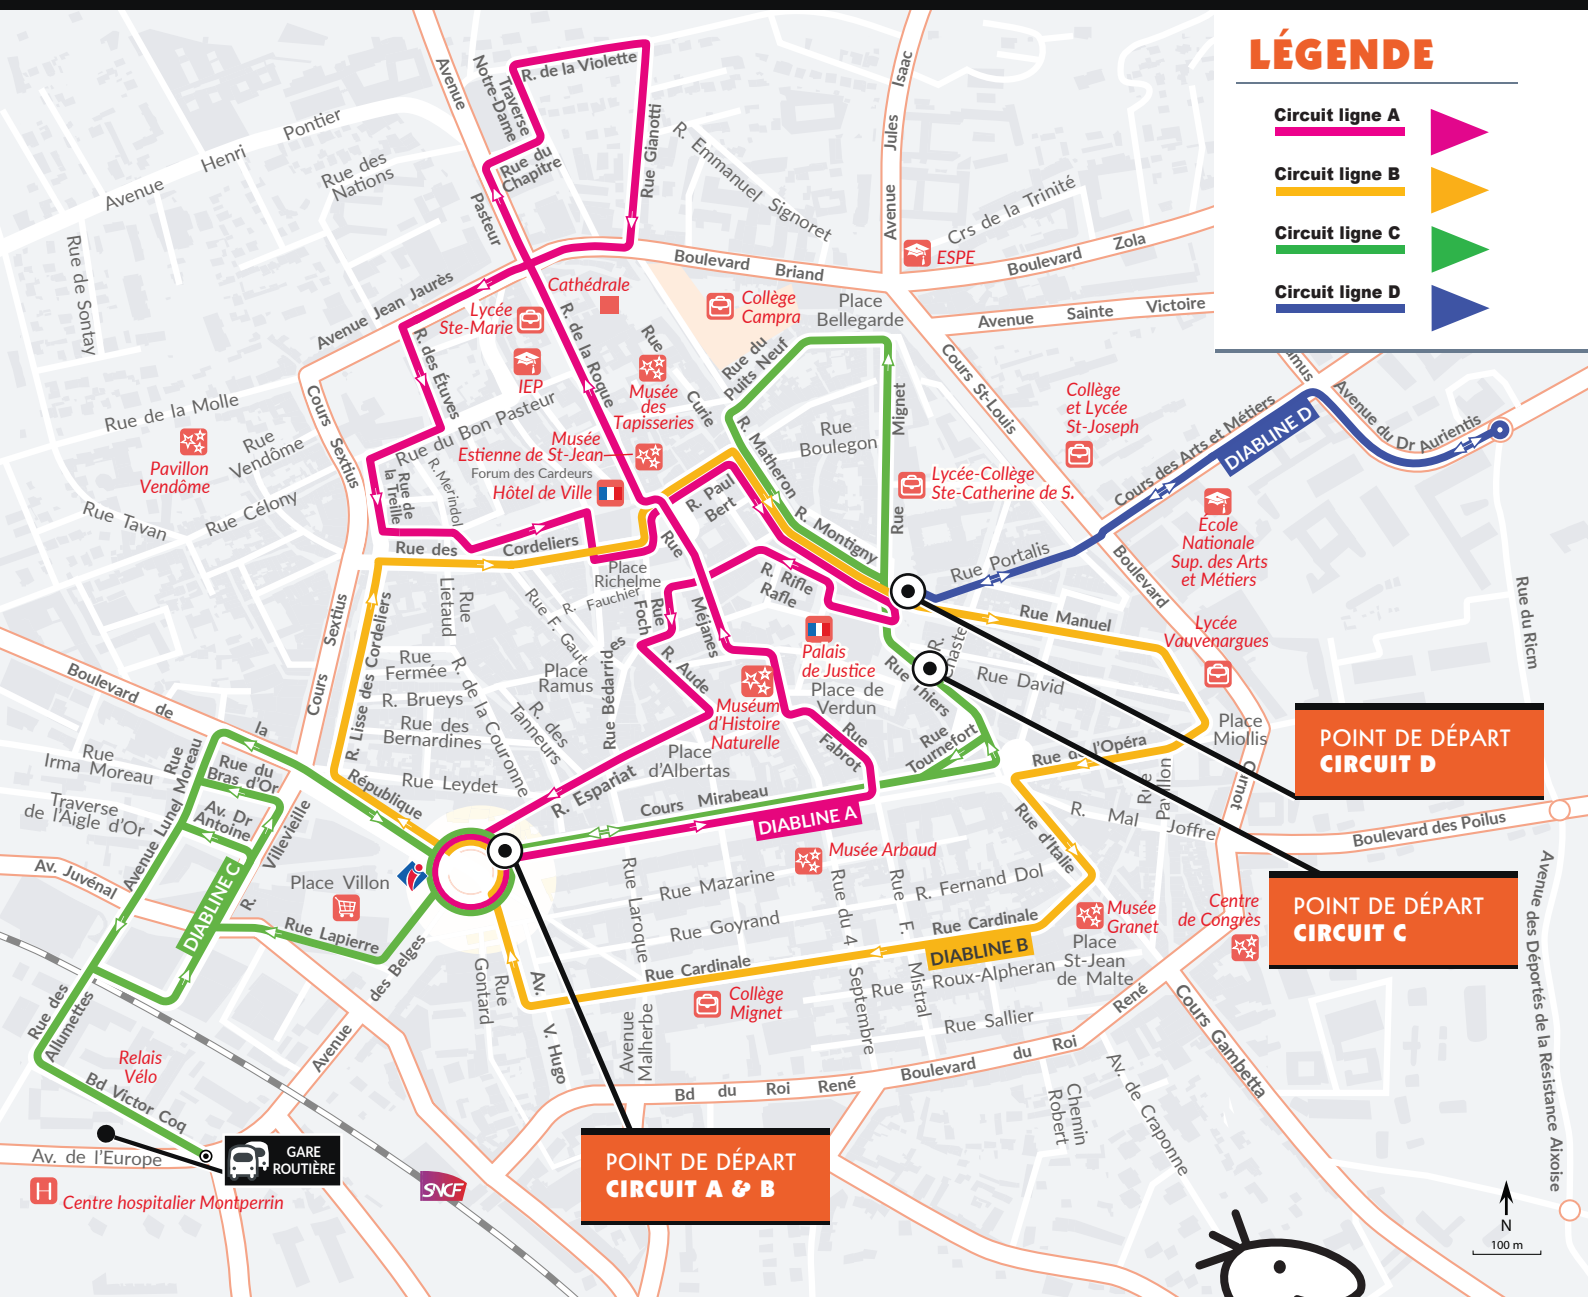

Toute l'année, du lundi au samedi
sauf jours fériés
Toutes les 10 minutes

Circuits A, B et C :
de 8h30 à 19h30

Circuit D :
de 10h00 à 19h00

280.600 voyageurs transportés au cours de l'année 2018
Un service à succès de la Communauté du Pays d'Aix

LÉGENDE

- Circuit ligne A** 
- Circuit ligne B** 
- Circuit ligne C** 
- Circuit ligne D** 

Ticket unité : 1.10€ auprès du conducteur
(1.00€ la recharge)

Carnet de 10 tickets : 8.10€ auprès du conducteur
(8.00€ la recharge)

Ticket de parking SEMEPA
(un voyage offert sur présentation de ticket)

Titres acceptés :

04 42 95 67 56

● contact@la-diabl'line.fr